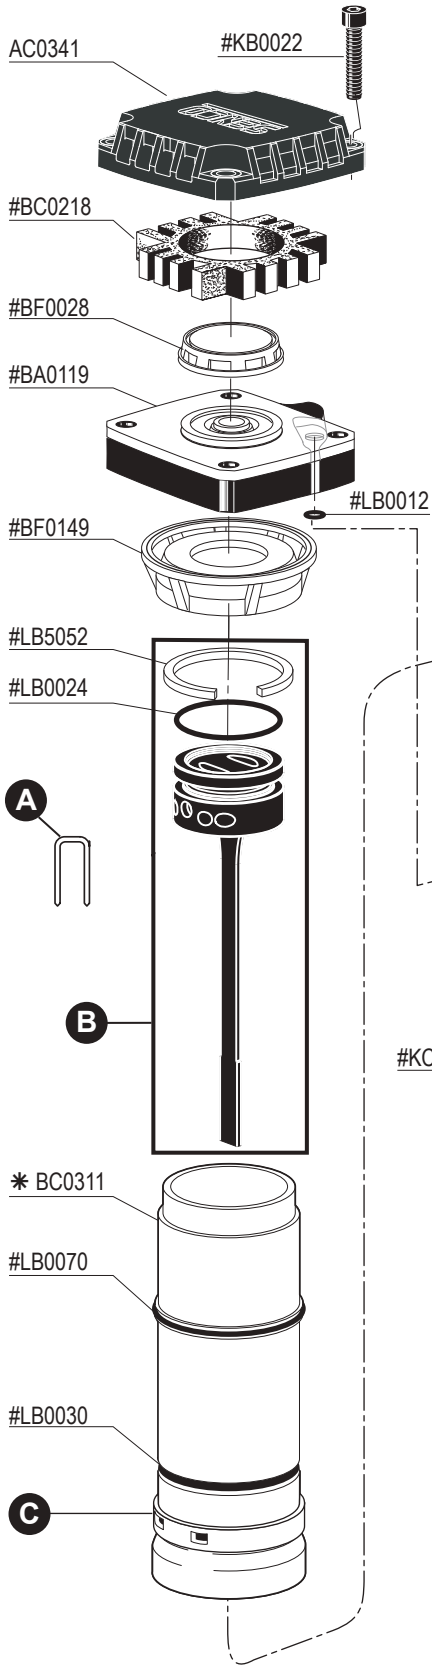

US	Euro	A	I	J	K	L	M	N	O	P
490101N SSA	492026N CA/SSA	K06-K14	GC0599	GC0564	FA0164	-	GC0568	KB0017	GC0578	-
490103N SSA	492023N CA/SSA	L06-L17	GC0566	GC0564	FA0161	-	GC0568	KB0017	GC0565	-
490105N SSA	492023N CA/SSA	L06-L17	GC0566	GC0564	FA0161	-	GC0568	KB0017	GC0565	-
490107N SSA	492024N CA/SSA	M06-M17	GC0566	GC0581	GC0572	FC0283	GC0586	KB3265	GC0579	GC0619
490111N SSA	492027N CA/SSA	R06-R13	GC0599	GC0564	FA0163	-	GC0568	KB0017	GC0594	-
490013N SSA	492024N CA/SSA	M06-M17	GC0566	GC0581	GC0572	FC0283	GC0586	KB3265	GC0579	GC0619
490017N SSA	492026N CA/SSA	K06-K14	GC0599	GC0564	FA0164	-	GC0568	KB0017	GC0578	-

SSA - Single Sequential Actuation
CA - Contact Actuation

= Contents of YK0372 Kit

Available Triggers

HC0335	KB3495
HC0217	HF0024
Contact Actuation HA0087	
KB4130	HC0053
KB3495	KB4131
HC0193	KB4211
Single Sequential Actuation HA0086	

- Does Not Include O-rings
- No incluye sellos de gomas
- Joints exclus