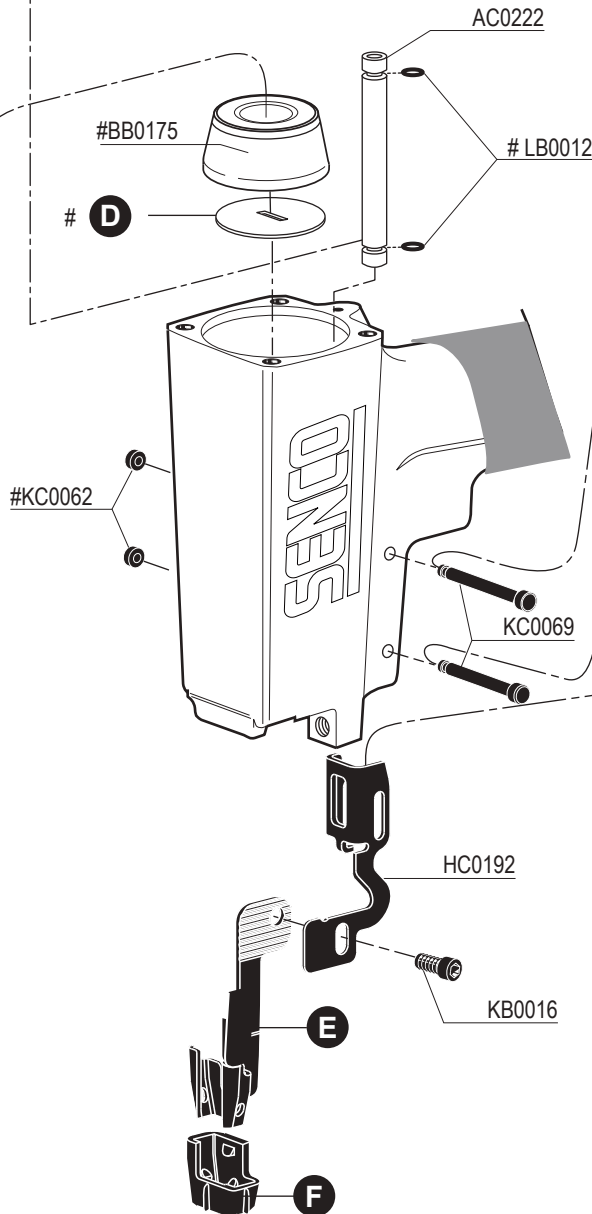

US	Euro	A	I	J	K	L	M	N	O	P
490101N SSA	492026N CA/SSA	K06-K14	GC0599	GC0564	FA0164	-	GC0568	KB0017	GC0578	-
490103N SSA	492023N CA/SSA	L06-L17	GC0566	GC0564	FA0161	-	GC0568	KB0017	GC0565	-
490105N SSA	492023N CA/SSA	L06-L17	GC0566	GC0564	FA0161	-	GC0568	KB0017	GC0565	-
490107N SSA	492024N CA/SSA	M06-M17	GC0566	GC0581	GC0572	FC0283	GC0586	KB3265	GC0579	GC0619
490111N SSA	492027N CA/SSA	R06-R13	GC0599	GC0564	FA0163	-	GC0568	KB0017	GC0594	-
490013N SSA	492024N CA/SSA	M06-M17	GC0566	GC0581	GC0572	FC0283	GC0586	KB3265	GC0579	GC0619
490017N SSA	492026N CA/SSA	K06-K14	GC0599	GC0564	FA0164	-	GC0568	KB0017	GC0578	-

SSA - Single Sequential Actuation
CA - Contact Actuation

= Contents of YK0372 Kit

Available Triggers

HC0335	KB3495
HC0217	HF0024
Contact Actuation HA0087	
KB4130	HC0053
KB3495	KB4131
HC0193	KB4211
Single Sequential Actuation HA0086	

- Does Not Include O-rings
- No incluye sellos de gomas
- Joints exclus