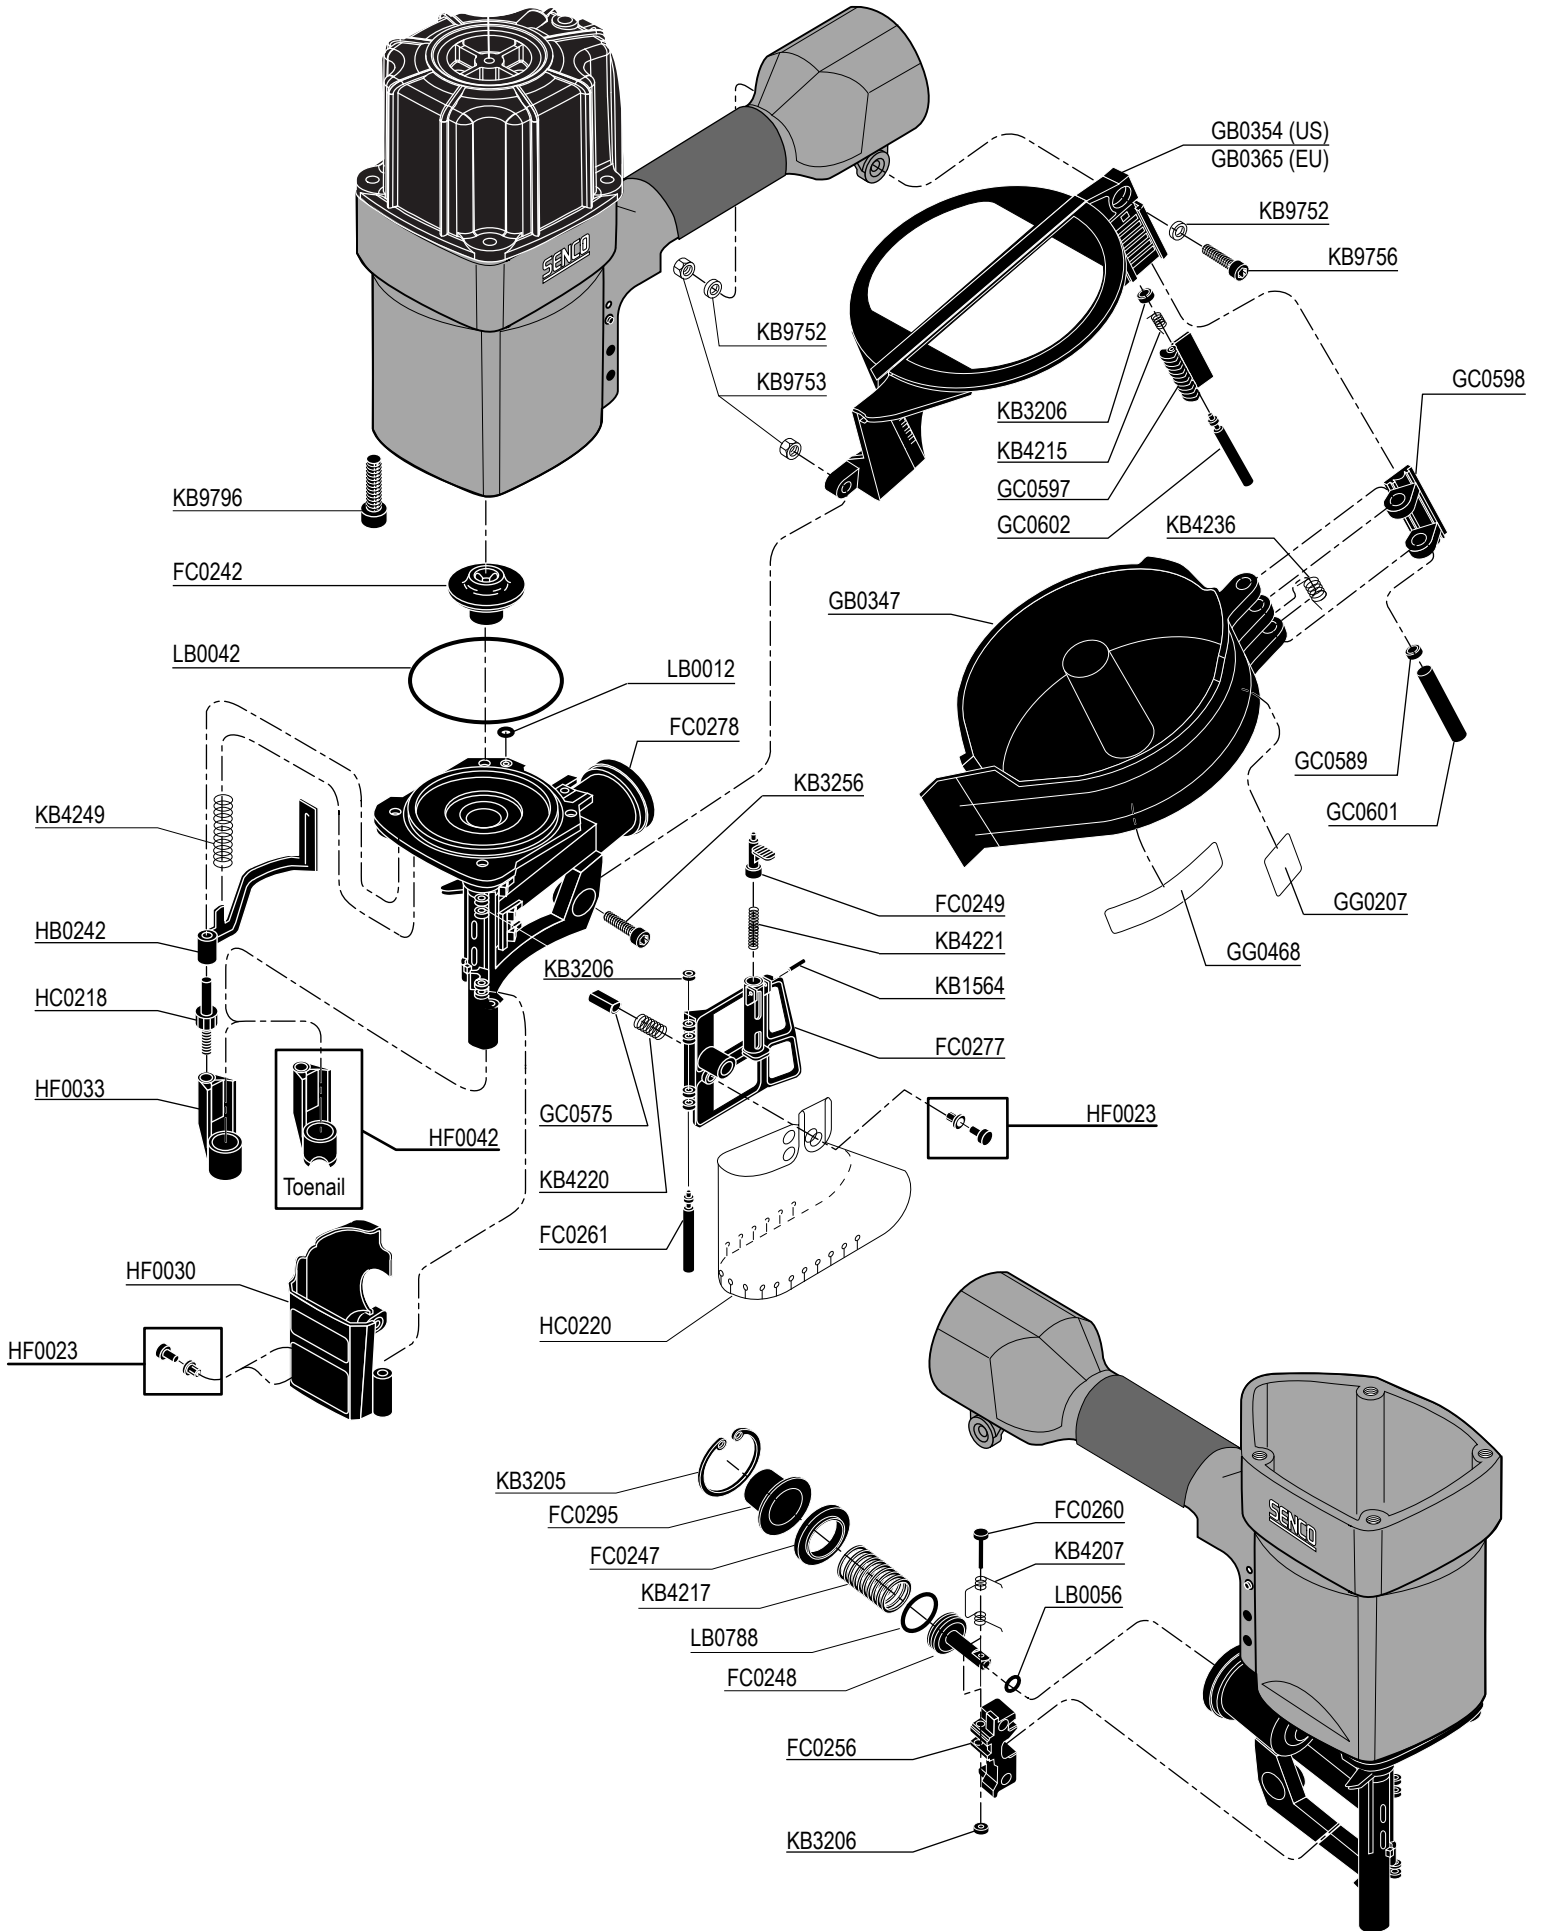

# SCN65XP

**REPLACEMENT PARTS LIST • LISTA DE PARTES DE REPUESTO • LISTE DE PIÈCES DE RECHANGE**

Part No.	Description	Descripción	Désignation
AA0115	Seal	Sello	Joint
AB0202	Cap	Tapa	Bouchon
AC0141	Seal (AB0093)	Sello	Joint
BB0148	Stop	Tope	Arrêt
BB0186	Firing Valve Piston	Piston	Piston
BC0251	Cylinder	Cilindro	Cylindre
BC0283	Retainer	Junta Tórica	Retenue
BC0312	Bushing	Casquillo	Douille
BF0168	Deflector	Desviador	Défecteur
BF0203	Washer	Rondana	Rondelle
BF0204	Retainer	Junta Tórica	Retenue
CA0087	Core Assembly	Asamble De Vástago	Ensemble Noyau
CF0003	Housing	Alojamiento	Corps
CF0015	Valve	Válvula	Valve
EB0277	Piston Assembly	Asamble De Piston	Ensemble Piston-couteau
FC0242	Guide	Guía	Guide
FC0247	Stop	Tope	Arrêt
FC0248	Piston	Piston	Piston
FC0249	Latch	Uñeta	Doigt De Retenue
FC0256	Feed Pawl	Alimentador	Poussoir
FC0260	Pin	Pasador	Goupille
FC0261	Pin	Pasador	Goupille
FC0277	Door	Puerta	Porte
FC0278	Guidebody	Placa De Nariz	Front
FC0295	Cap	Tapa	Bouchon
GB0347	Magazine	Cargador	Magasin
GB0355	Magazine (US)	Cargador	Magasin
GB0365	Magazine (EU)	Cargador	Magasin
GC0575	Retainer	Junta Tórica	Retenue
GC0589	Retainer	Junta Tórica	Retenue
GC0597	Lock	Cerradura	Blocage
GC0598	Hinge	Gozne	Charnière
GC0601	Pin	Pasador	Goupille
GC0602	Pin	Pasador	Goupille
GG0207	Label	Etiqueta	Étiquette
GG0468	Label	Etiqueta	Étiquette
HA0093	Trigger	Gatillo	Gchette
HA0098	Trigger	Gatillo	Gchette
HB0242	Safety Element	Seguro	Palpeur De Sécurité
HC0148	Trigger	Gatillo	Gchette
HC0149	Trigger	Gatillo	Gchette
HC0205	Guide	Guía	Guide
HC0211	Trigger	Gatillo	Gchette
HC0218	Wheel	Manivela	Molette
HC0220	Dust Cover	Cubierta	Couvercle
HC0639	Trigger	Gatillo	Gchette
HF0023	Hook	Soporte	Support
HF0030	Cover	Cubierta	Porte
HF0033	Safety Element	Seguro	Palpeur De Sécurité
HF0042	Safety Element	Seguro	Palpeur De Sécurité
KB1564	Pin	Pasador	Goupille
KB1566	Pin	Pasador	Goupille
KB3205	Ring	Anillo	Anneau
KB3206	Retainer	Junta Tórica	Retenue
KB3255	Screw	Tornillo	Vis
KB3256	Screw	Tornillo	Vis
KB3495	Pin	Pasador	Goupille
KB4130	Spring	Resorte	Ressort
KB4131	Spring	Resorte	Ressort
KB4207	Spring	Resorte	Ressort
KB4215	Spring	Resorte	Ressort
KB4217	Spring	Resorte	Ressort
KB4220	Spring	Resorte	Ressort
KB4221	Spring	Resorte	Ressort
KB4236	Spring	Resorte	Ressort
KB4249	Spring	Resorte	Ressort
KB4261	Spring	Resorte	Ressort
KB9752	Washer	Rondana	Rondelle
KB9753	Nut	Tuerca	Ecro
KB9756	Screw	Tornillo	Vis
KB9773	Screw	Tornillo	Vis
KB9796	Screw	Tornillo	Vis
KC0027	Pin	Pasador	Goupille
KC0062	Retainer	Junta Tórica	Retenue
LB0012	Seal	Sello	Joint
LB0018	Seal	Sello	Joint
LB0036	Seal	Sello	Joint
LB0038	Seal	Sello	Joint
LB0042	Seal	Sello	Joint
LB0056	Seal	Sello	Joint
LB0057	Seal	Sello	Joint
LB0086	Seal	Sello	Joint
LB0768	Seal	Sello	Joint
LB0788	Seal	Sello	Joint
LB0789	Seal	Sello	Joint
LB0844	Seal	Sello	Joint
LB0847	Seal	Sello	Joint
LB0901	Seal	Sello	Joint
LB0909	Seal	Sello	Joint