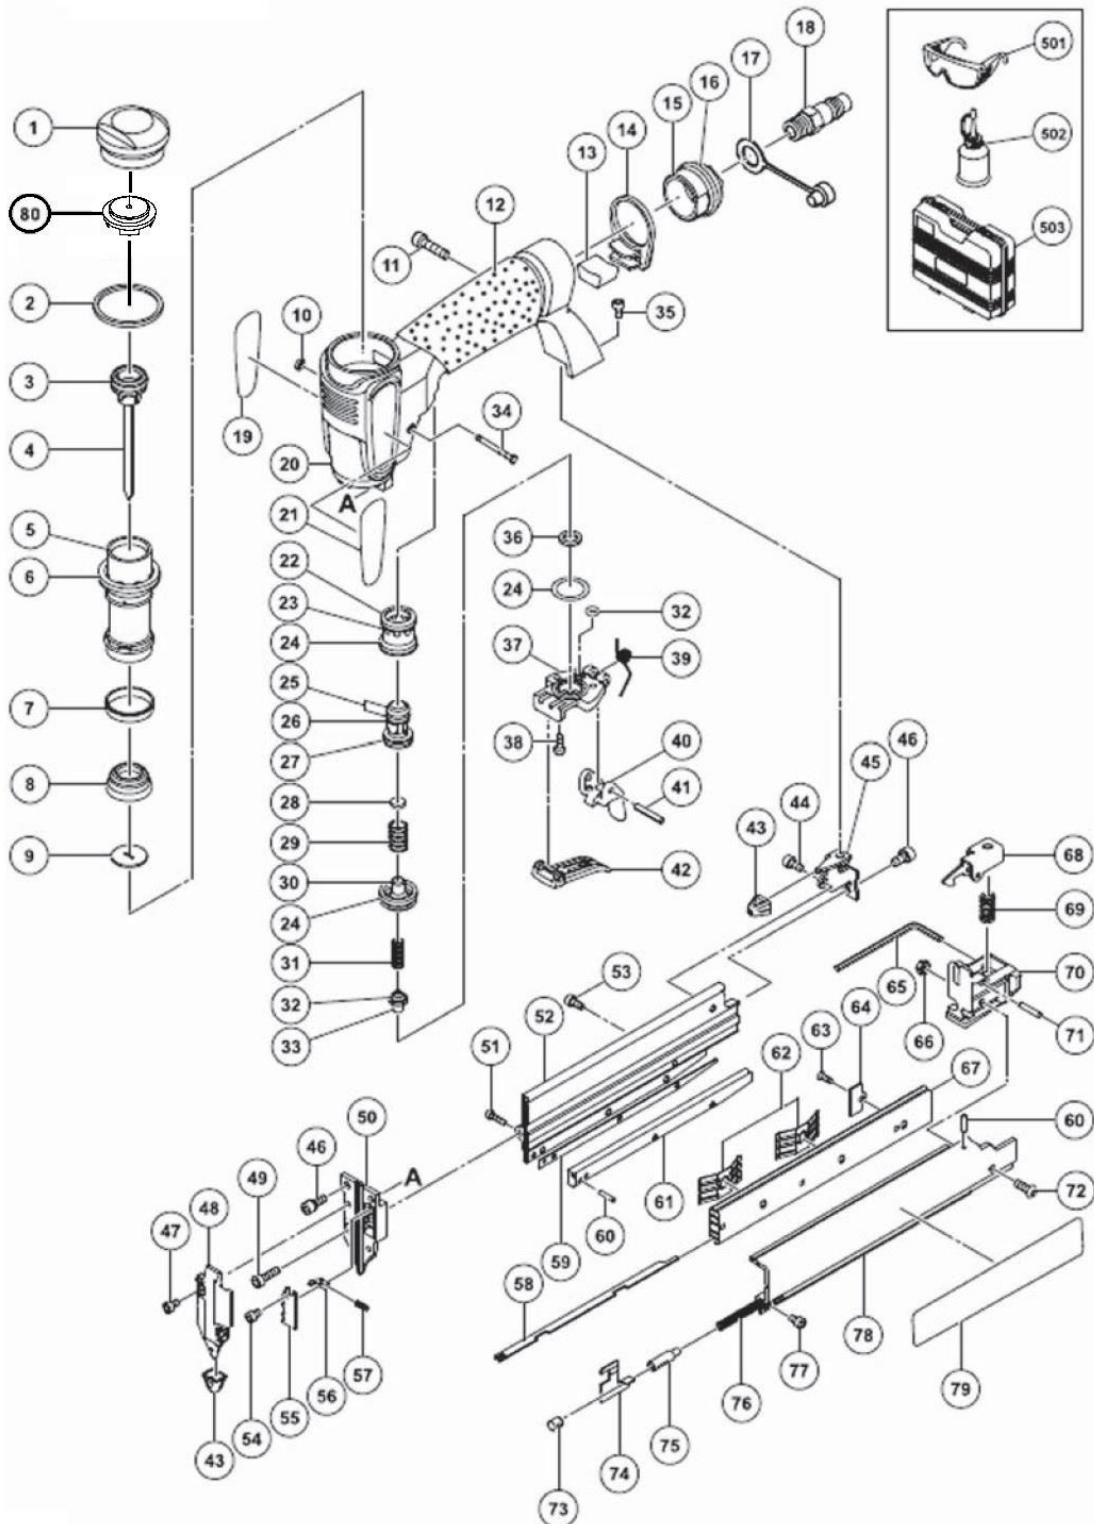

## PNEUMATIC TOOL PARTS LIST

■ PIN NAILER  
Model NP 35A

2014 • 09 • 09  
(E2)

**PARTS**

NP35A

ITEM NO.	CODE NO.	DESCRIPTION	NO. USED	REMARKS
1	887556	HEAD COVER	1	
2	884641	PACKING	1	
3	884642	O - RING	1	
4	884643	DRIVER UNIT	1	
5	884644	CYLINDER	1	
6	884645	O - RING	1	
7	884646	CYLINDER RING	1	
8	884647	BUMPER	1	
9	884648	DRIVER GUIDE	1	
10	887654	RETANING RING	1	
11	887565	HEX.SOC.HD.BOLT M5x20	1	
12		RUBBER GRIP	1	Included in No. 20
13	884650	MUFFLER	1	
14	884651	GUIDE PLATE	1	
15	887562	END CAP	1	
16	884653	O - RING	1	
17	887563	DUST CAP	1	
18	887564	AIR PLUG	1	
19	887655	Hitachi Label (B)	1	
20	887561	BODY ASS'Y	1	Includes No. 12
21	877656	Hitachi Label (A)	1	
22	887558	O - RING	1	
23	884656	TRIGGER VALVE HEAD	1	
24	884657	O - RING	1	
25	884658	O - RING	1	
26	884659	VALVE PLUNGER	1	
27	884660	O - RING	1	
28	884661	CUSHIONS	1	
29	884662	SPRING	1	
30	884663	PLUNGER CAP	1	
31	884664	SPRING	1	
32	884665	O - RING	2	
33	884666	PLUNGER	1	
34	884655	TRIGGER PIVOT PIN	1	
35	887571	SEAL LOCK HEX.SOC.HD. BOLT M4x8	1	
36	884667	COLLAR	1	
37	884669	VALVE COVER	1	
38	887559	HEX.SOC.HD.BOLT	2	
39	884668	LOCK SPRING	1	
40	884670	LOCK LEVER	1	
41	887560	ROLL PIN D3X18	1	
42	884671	TRIGGER	1	
43	884681	NOSE CAP(A)	2	
44	887569	HEX.SOC.HD.BOLT (W/SP.WASHER) M4x8	1	
45	884682	BRACKET UNIT	1	
46	884676	BOLT(W/WASHER)M4x12	3	
47	887570	HEX.SOC.HD.BOLT M4x6	2	
48	884673	NOSE	1	
49	884675	SEAL LOCK HEX.SOC.HD. BOLT M4x14	1	
50	884677	BLADE GUIDE	1	
51	884678	SEAL LOCK HEX.SOC.HD. BOLT M3x10	3	
52	884679	MAGAZINE A	1	
53	884680	SCREW M4	1	
54	884674	HEX.SOC.HD.BOLT M3x4	1	
55	884683	STOPPER	1	
56	884685	GUIDE LOCATOR	4	
57	884684	GUIDE LOCATING SPRING	4	
58	884686	SPACER	4	
59	884687	FLAT BAR	1	
60	887566	ROLL PIN D2X10	2	