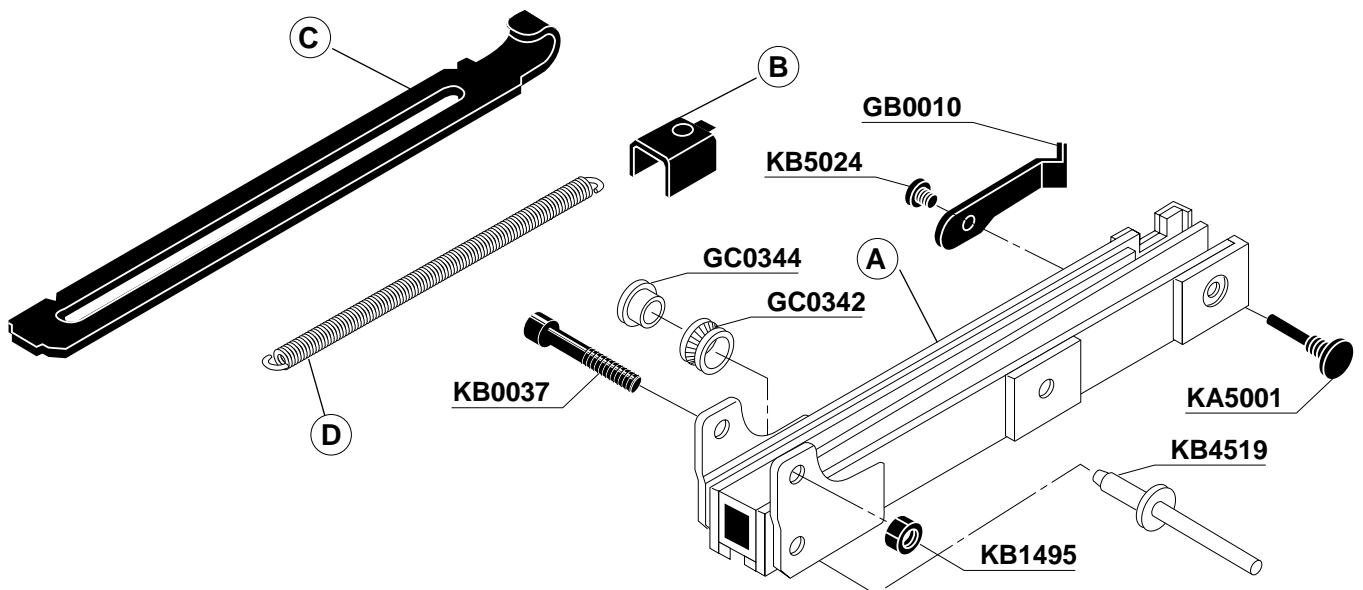

BOTTOM-LOAD STAPLER

Bottom-Load Guide Body Parts

MODEL	E	F
060006N (JG 1/2)	FB0009	FB0045
060008N (JG5/8)	FB0009	FB0045
060014N (JG45 5/8)	FB0019	FB0048
060004N (J 1/2)	FB0019	FB0046
060012N (J5 1/2)	FB0019	FB0047

TOP-LOAD STAPLER

Top-Load Guide Body Parts

MODEL	F	G
060002N (JN 1/2)	FA0073	FA0080
060010N (JN5 1/2)	FA0075	FA0081
060067N (JN5 5/8)	FA0076	FA0081
060009N (JN2330 5/8)	FA0077	FA0080

Top-Load Magazine Parts

MODEL	A	B	C	D
060002N (JN 1/2)	GA0096	GA0107	GB0024	KB5043
060010N (JN5 1/2)	GA0100	GA0107	GB0025	KB5043
060067N (JN5 5/8)	GA0102	GA0107	GB0025	KB5043
060009N (JN2330 5/8)	GA0103	GA0107	GB0024	KB5043

J Stapler Replacement Parts List