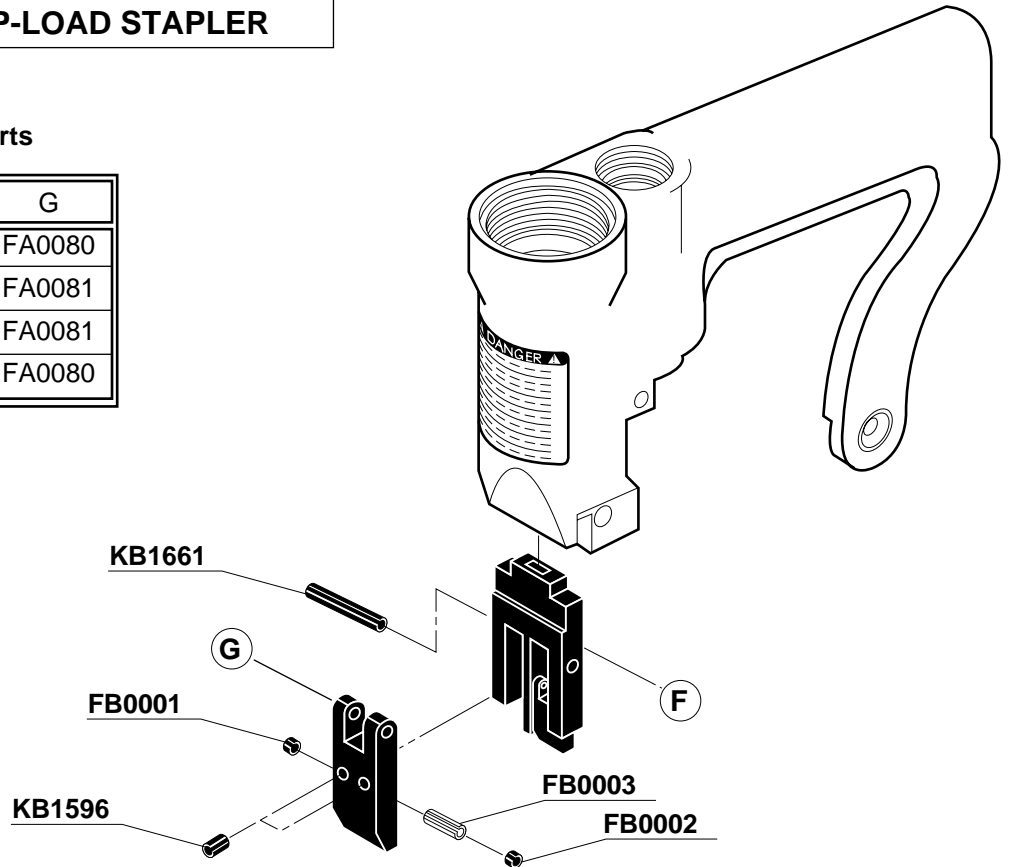

BOTTOM-LOAD STAPLER

Bottom-Load Guide Body Parts

MODEL	E	F
060006N (JG 1/2)	FB0009	FB0045
060008N (JG5/8)	FB0009	FB0045
060014N (JG45 5/8)	FB0019	FB0048
060004N (J 1/2)	FB0019	FB0046
060012N (J5 1/2)	FB0019	FB0047

TOP-LOAD STAPLER

Top-Load Guide Body Parts

MODEL	F	G
060002N (JN 1/2)	FA0073	FA0080
060010N (JN5 1/2)	FA0075	FA0081
060067N (JN5 5/8)	FA0076	FA0081
060009N (JN2330 5/8)	FA0077	FA0080

Top-Load Magazine Parts