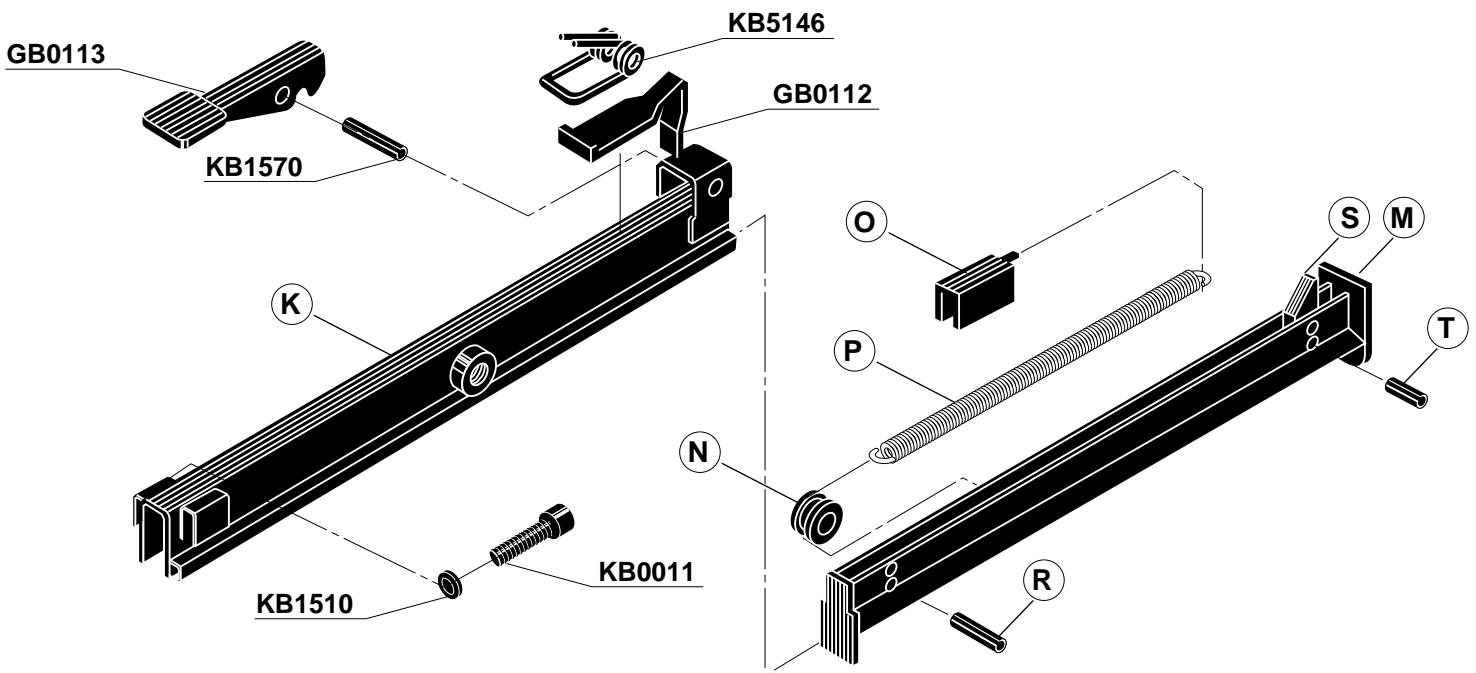

BOTTOM-LOAD STAPLER

Bottom-Load Guide Body Parts

MODEL	E	F
060006N (JG 1/2)	FB0009	FB0045
060008N (JG5/8)	FB0009	FB0045
060014N (JG45 5/8)	FB0019	FB0048
060004N (J 1/2)	FB0019	FB0046
060012N (J5 1/2)	FB0019	FB0047

TOP-LOAD STAPLER

Top-Load Guide Body Parts

MODEL	F	G
060002N (JN 1/2)	FA0073	FA0080
060010N (JN5 1/2)	FA0075	FA0081
060067N (JN5 5/8)	FA0076	FA0081
060009N (JN2330 5/8)	FA0077	FA0080

Top-Load Magazine Parts