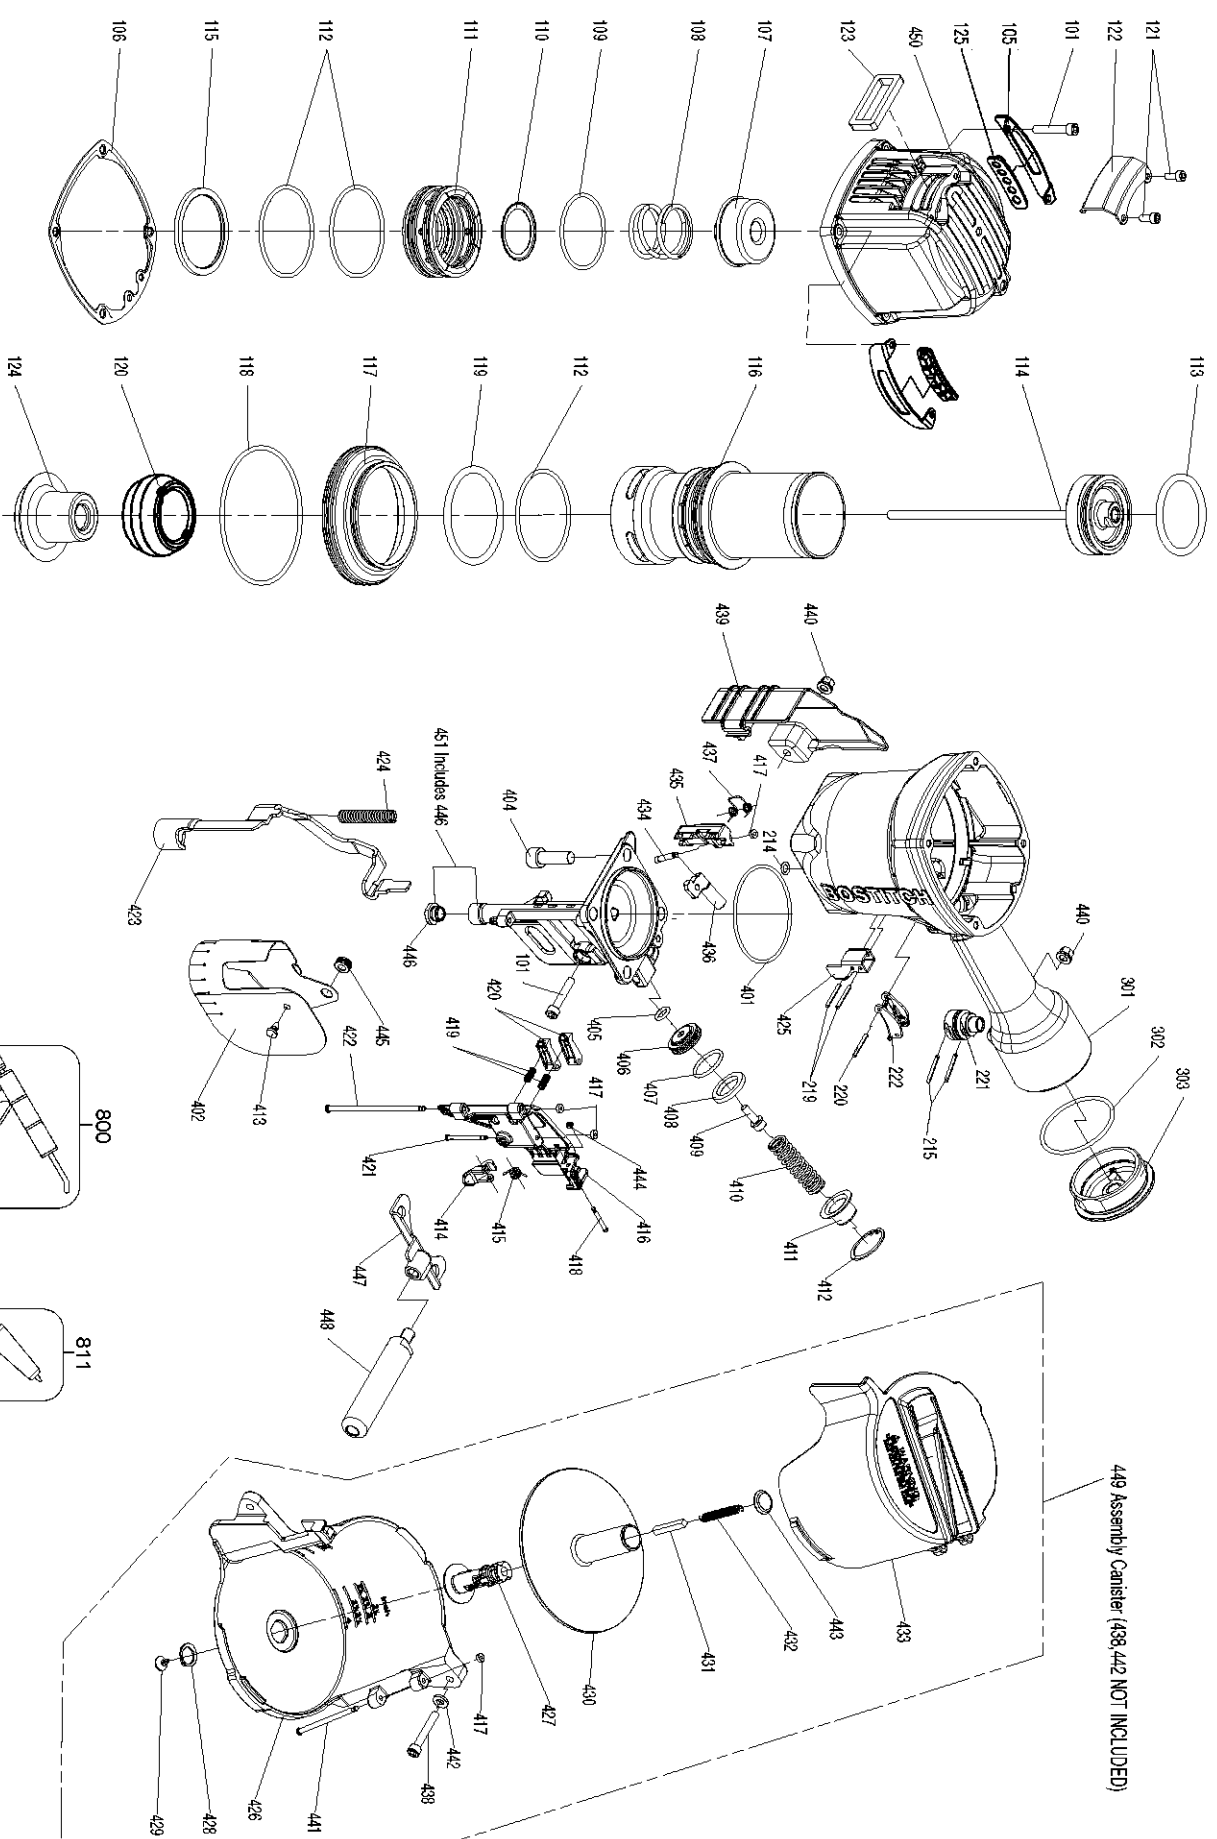

N400C-1

COIL-FED PNEUMATIC NAILER
CLAVADORA NEUMÁTICA ALIMENTADA POR ROLLO
CLOUEUR PNEUMATIQUE À ENROULEMENT

IP1221-1REV.C 11/08
TO BE USED WITH PARTS LIST IP1221-2 AND OPERATION AND MAINTENANCE MANUAL 171119

Parts List for N400C-1 Type 0

Item Number	Part Number	Description	Qty Required
101	MSC6100-35	SCREW-SHCS-M6X1.00X3	2
105	11397-1034702	GUIDE-COVER	2
106	11302-1034701	CYLINDER CAP SEAL	1
107	11370-1030001	SEAL	1
108	11360-1030001	COMPRESSION SPRING	1
109	2041108-06050	O-RING	1
110	11381-1030001	WASHER	1
111	11368-1030001	HD VALVE PISTON	1
112	2041108-07050	O-RING	3
113	2041100-06011	O-RING	1
114	11204-1030001	ASSEMBLY-PISTON/DRIV	1
115	11399-1030001	COLLAR	1
116	11320-1030002	CYLINDER	1
117	11321-1030001	CYLINDER SPACER	1
118	2041104-11010	O-RING	1
119	2041108-07060	O-RING	1
120	11327-1034702	BUMPER-A	1
121	MSC5080-12	SCREW-SHCS-M5X0.8X12	4
122	11371-1034701	DEFLECTOR	2
123	1132T-1030001	MUFFLER	1
124	11327-1034703	BUMPER-B	1
125	1135R-1034701	PROTECTIVE CUSHION	2
214	2041100-01050	O-RING	1
215	174345	PIN SPRING	2
219	102549	PIN-SPECIAL SPIROL M	2
220	2040401-05120	SPIRAL PIN	1
221	TVA6	KIT-TRIGGER VALVE	1