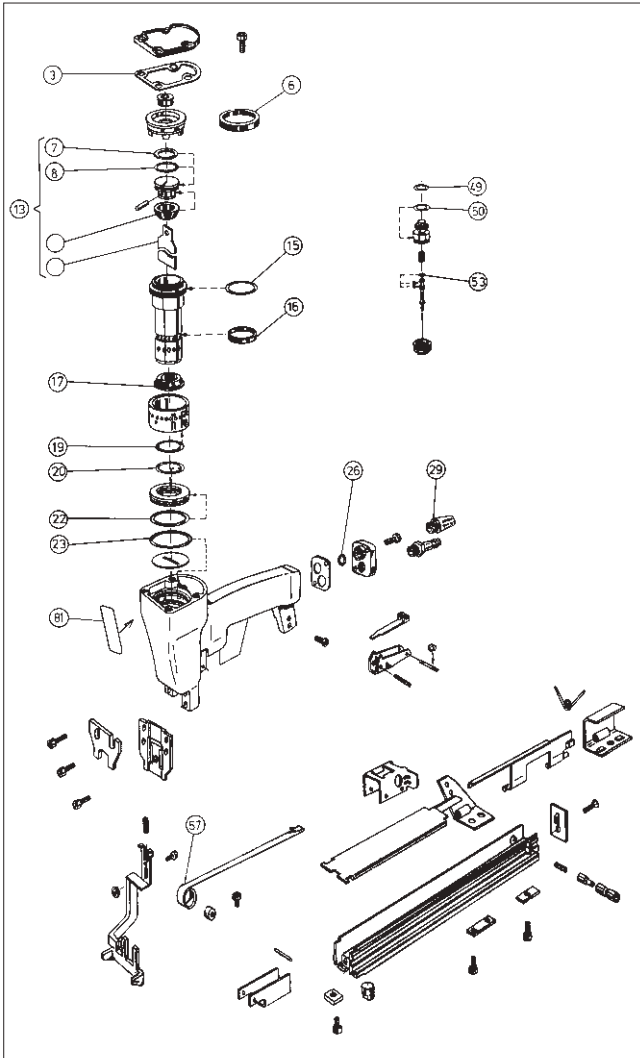

9

SPARE PARTS KIT / RESERVDLAR SOM DELAR / ERSATZTEIL-SET / JEU DE PIÈCES

O-ring Kit 143049

Pos.	Part No. Artikelnr.	Part Name	Benämning	Antal Qty.
3	148034	Packning	Gasket	1
6	148040	Tätningring	Seal	1
7	972110	Glidring	Glide ring	1
8	972119	O-ring	O-ring	2
15	972115	O-ring	O-ring	1
16	148035	Tätningring	Seal for back valve	1
19	972118	O-ring	O-ring	1
20	972117	O-ring	O-ring	1
22	972116	O-ring	O-ring	1
23	972114	O-ring	O-ring	2
26	972058	O-ring	O-ring	1
49	972030	O-ring	O-ring	1
50	972039	O-ring	O-ring	1
53	972121	O-ring	O-ring	1
	184943	O-ring grease	JK silicon compound	1