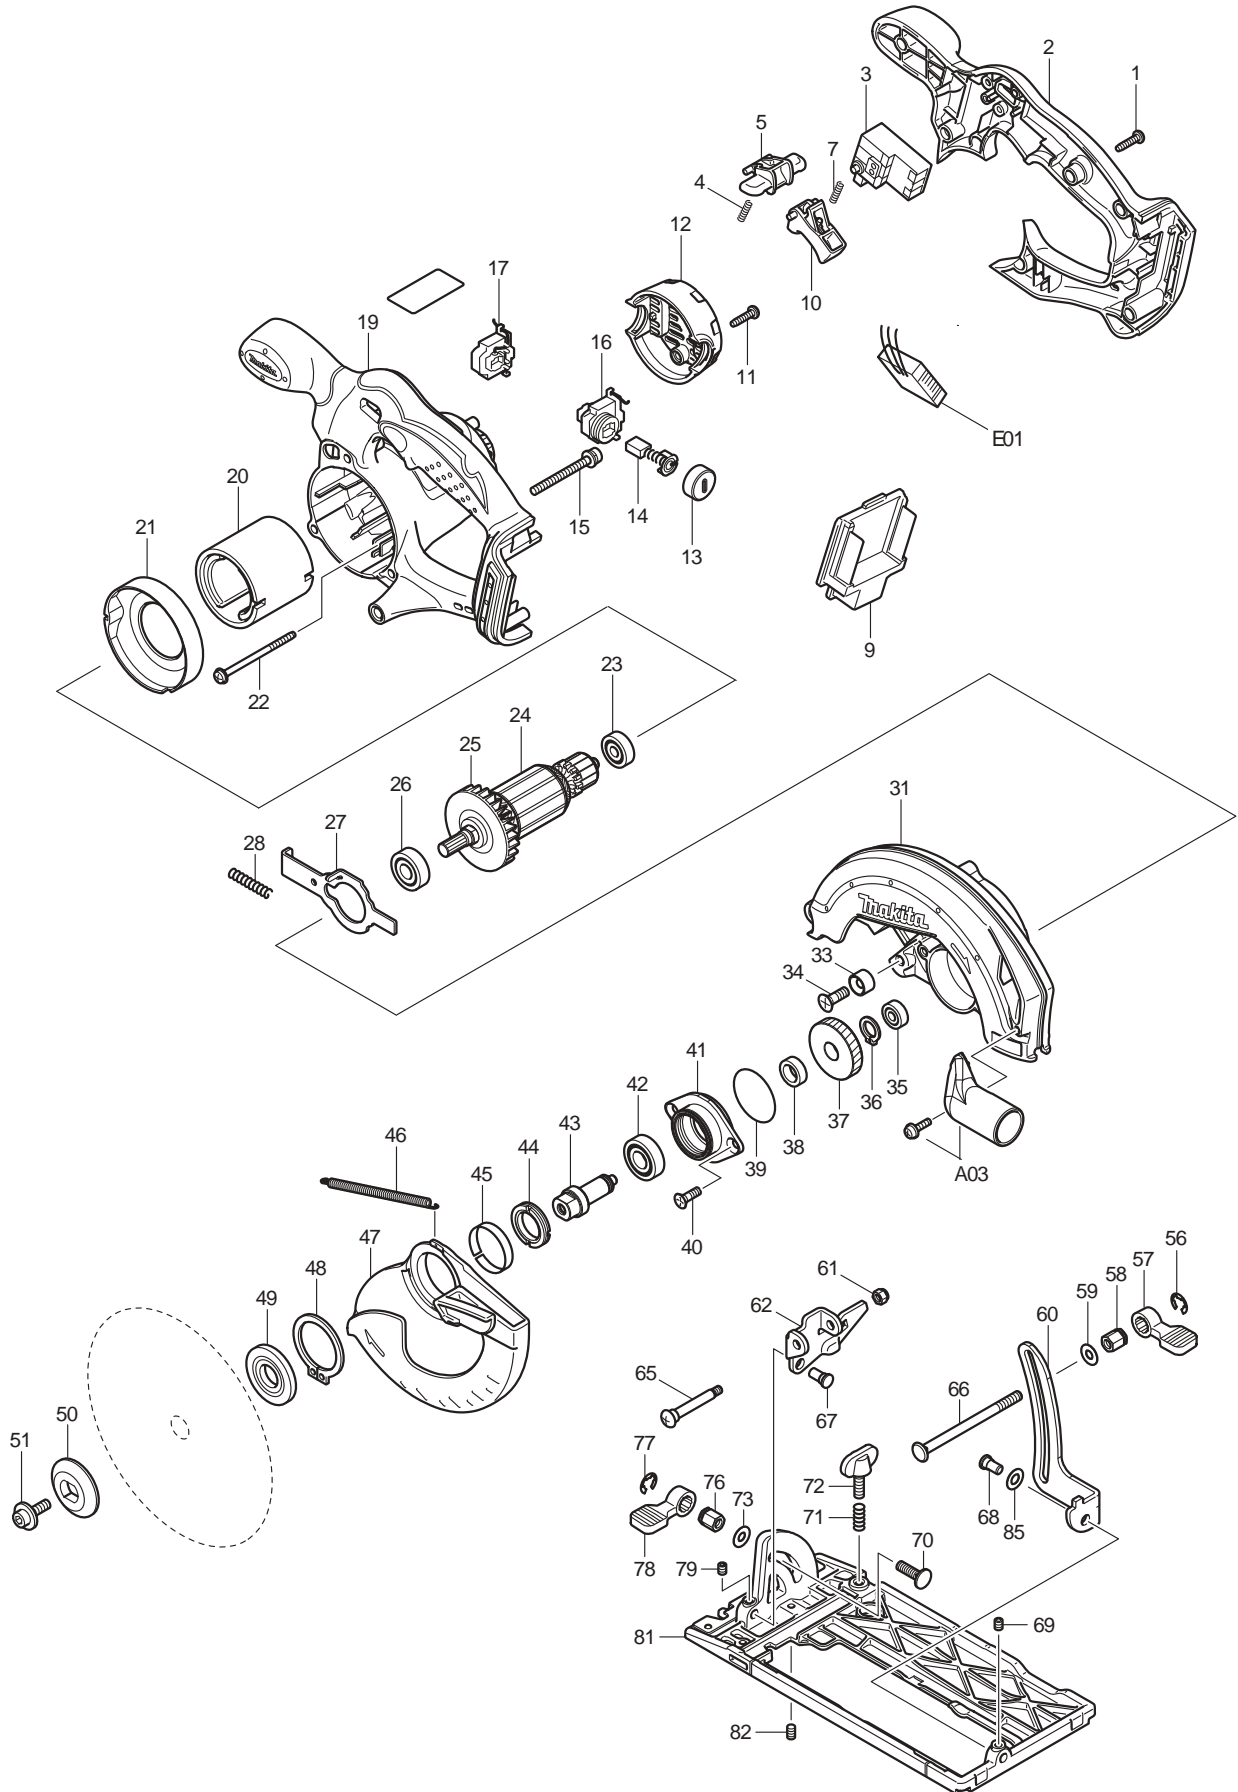

12 - 2015
DSS611RFE / DSS611F / DSS611Z
18V 6-1/2" CIRCULAR SAW

Item No	Type	Ref	Part No	Description	Qty	Unit
001			265995-6	TAPPING SCREW 4X18	5	PC.
002			141472-1	HANDLE COVER COMPLETE	1	PC.
003			651976-0	SWITCH TG73BD	1	PC.
004			231469-9	COMPRESSION SPRING 4	1	PC.
005			419664-3	LOCK OFF LEVER	1	PC.
007			231469-9	COMPRESSION SPRING 4	1	PC.
009			644808-8	TERMINAL	1	PC.
010			419665-1	SWITCH LEVER	1	PC.
011			265995-6	TAPPING SCREW 4X18	2	PC.
012			419281-9	REAR COVER	1	PC.
013			643829-7	BRUSH HOLDER CAP	2	PC.
014			195022-4	CARBON BRUSH CB-441(2PCS/SET)	1	SET
015			911263-2	PAN HEAD SCREW M5X40	3	PC.
017			643898-8	BRUSH HOLDER	1	PC.
018			815L51-0	NAME PLATE F/DSS611	1	PC.
		INC.	803K44-3	CAUTION LABEL	1	PC.
019			142597-4	MOTOR HOUSING COMPLETE	1	PC.
020	2		632H52-7	YOKE UNIT	1	PC.
021			419285-1	BAFFLE PLATE	1	PC.
022			266292-3	TAPPING SCREW 4X65	2	PC.
023			210045-2	BALL BEARING 627DDW	1	PC.
		INC.		Item No. 23,25,26		
024			510095-0	ARMATURE ASS'Y 18V	1	PC.
025			241869-5	FAN 55	1	PC.
026			211061-7	BALL BEARING 6000LLB	1	PC.
027			346059-6	SHAFT LOCK 104MM	1	PC.
028			233092-6	COMPRESSION SPRING 5	1	PC.
		INC.	213434-0	O RING 26	1	PC.
		INC.	802U29-6	CAUTION LABEL	1	PC.
031			142596-6	BLADE CASE COMPLETE	1	PC.
033			262049-0	RUBBER RING 6	1	PC.
034			251368-9	+ COUNTERSUNK SCREW M6	1	PC.
035			210028-2	BALL BEARING 606ZZ	1	PC.
036			961052-5	RETAINING RING S-12	1	PC.
037			227156-6	SPUR GEAR 52	1	PC.
038			257173-2	RING 12	1	PC.
039			213512-6	O RING 39	1	PC.
040			265034-2	+ COUNTERSUNK HEAD SCREW M5X16	2	PC.
041			318009-1	BEARING BOX	1	PC.
042	2		210163-6	BALL BEARING 6001DDW	1	PC.
043			324626-7	SPINDLE	1	PC.
044			285845-9	BEARING RETAINER 19-29	1	PC.
045			345469-4	THICKNESS RING	1	PC.
046			231821-1	TENSION SPRING 3	1	PC.
047			419280-1	SAFETY COVER	1	PC.
048			961152-1	RETAINING RING (EXT) S-34	1	PC.
049			224411-7	INNER FLANGE 35	1	PC.
050			224409-4	OUTER FLANGE 35	1	PC.
051			266133-3	HEX. SOCKET HEAD BOLT M6X20	1	PC.
056			961014-3	STOP RING E-8	1	PC.
057			272229-0	LEVER 40	1	PC.
058			252158-3	HEX.NUT M6	1	PC.
059			941151-9	FLAT WASHER 6	1	PC.
060			345658-1	DEPTH GUIDE	1	PC.
061			252103-8	HEX. LOCK NUT M5-8	1	PC.
062			345657-3	ANGULAR GUIDE	1	PC.
065			265056-2	+ PAN HEAD SCREW M5	1	PC.